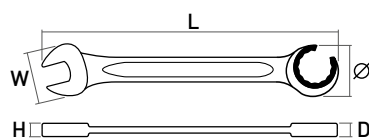

## Klucz półotwarty z grzechotką

### Opis produktu

Klucze płasko-oczkowe z grzechotką służą do odkręcania i przykręcania połączeń gwintowanych zakończonych elementem mocującym sześciokątnym lub dwunastokątnym. Dzięki grzechotce nie zachodzi potrzeba przekładania klucza przez co znacznie skraca się czas pracy. Natomiast specjalna konstrukcja półotwartego mechanizmu grzechotkowego umożliwia nałożenie klucza w dowolnym miejscu.

### Charakterystyka

- wykonany z wysokogatunkowej stali stopowej chromowo-wanadowej, mocnej i wytrzymałej, idealnie nadającej się do kluczy;
- strona oczkowa 6-kątna z mechanizmem grzechotkowym;
- mechanizm grzechotkowy z 72 zębami;
- półotwarta konstrukcja mechanizmu grzechotkowego umożliwia nałożenie klucza na szpilki bez względu na ich długość, podobnie jak końcówkę płaską;
- strona płaska ustawiona pod kątem 15° dla optymalnego dostępu do elementu mocującego.

### Dane techniczne

HÖGERT	Barcode	Grzechotka	L	W	Φ	H	D	Box	Carton
HT1R070	5902801373886	8 mm	160	23	28,2	6	13,3	1	10
HT1R071	5902801373909	10 mm	160	23	28,2	6	13,3	1	10
HT1R072	5902801373916	13 mm	190	30	34,7	6,5	14,5	1	10
HT1R073	5902801373961	17 mm	215	36	39,3	7	15,3	1	10
HT1R074	5902801373985	19 mm	230	40	43,5	8,3	16,5	1	10